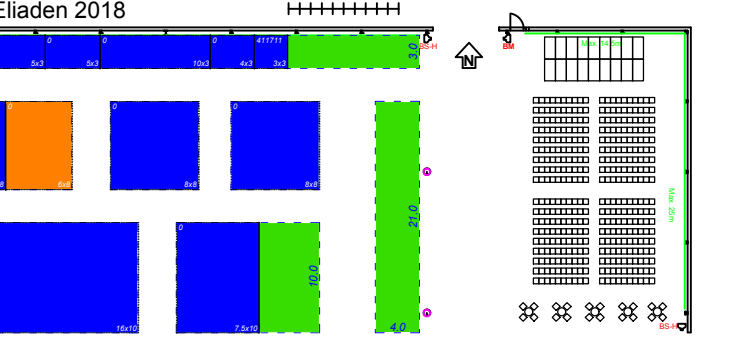

Hall C

10m

Hall D

10m

BS-L = Brannslange / Firehose

Eliaden 2018

Eliaden 2018

Oktoberfest

Hall E

10m

Eliaden 2018

Ståbord, barkraaker og kaffemaskin

Seminarer

Dataskap
Må ikke blokkeres

Cafe Nordic

Burger & Bar

Pizza & Pasta

Kiosk

Minibank