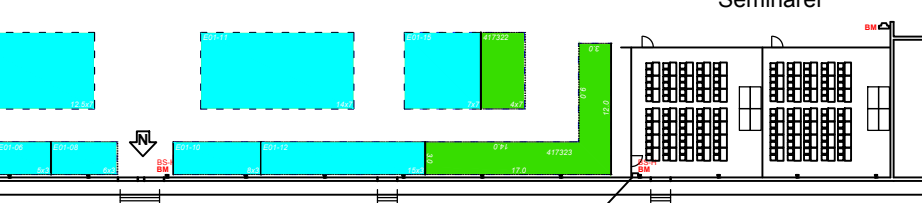

— Vegg
— Frontdrager
- - - - - Apen stand
10m

Hall C

— Vegg
— Frontdrager
- - - - - Apen stand
10m

Hall D

— Vegg
— Frontdrager
- - - - - Apen stand
10m

Hall E

— Vegg
— Frontdrager
- - - - - Apen stand
10m