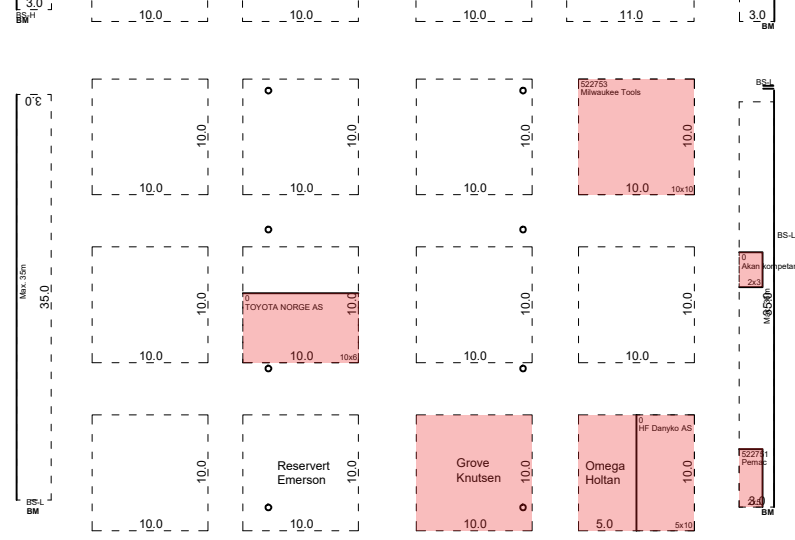

Hall C

Eliaden 2024

10m