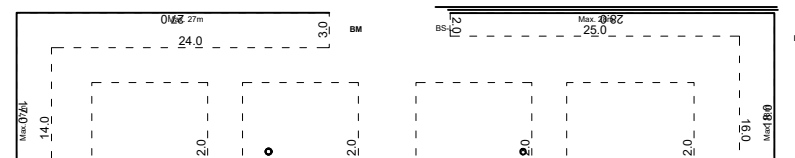

Hall C

Eliaden 2024

10m