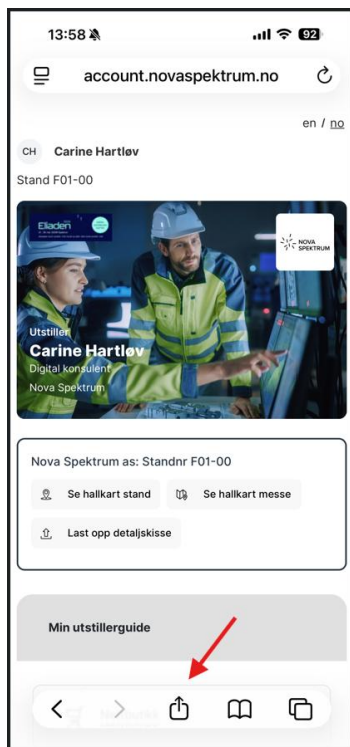

Legg til Eliaden 2026 til din Hjem-skjerm

1. Etter å ha åpnet nettsiden i Safari, trykker du på **delingsknappen**.
2. I menyen, bla ned og velg **“Legg til på Hjem-skjerm»**.
3. Trykk på **“Legg til”**.

4. Ikonet ligger nå på hjemskjermen din og er klart til bruk. Når du trykker på ikonet, vil nettsiden imidlertid åpnes i Safari.