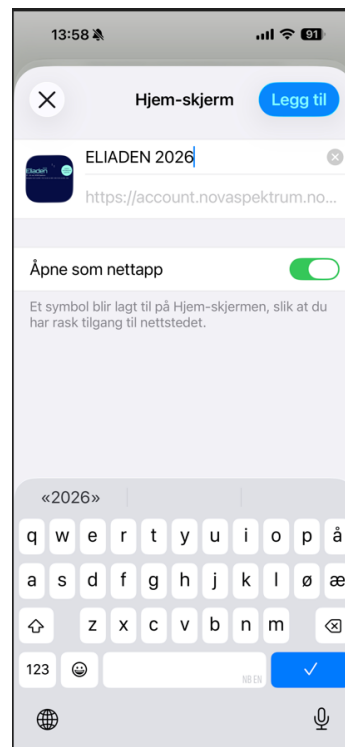

Legg til Eliaden 2026 til din Hjem-skjerm

1. Etter å ha åpnet nettsiden i Safari, trykker du på **delingsknappen**.
2. I menyen, bla ned og velg **“Legg til på Hjem-skjerm»**.
3. Trykk på **“Legg til”**.

4. Ikonet ligger nå på hjemskjermen din og er klart til bruk. Når du trykker på ikonet, vil nettsiden imidlertid åpnes i Safari.